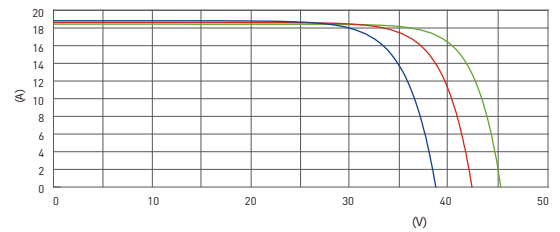

25

PID
85 /85% RH 192

IP68接线盒

	STC	NMOT	STC	NMOT	STC	NMOT	STC	NMOT	STC	NMOT
	650	492	655	495	660	499	665	503	670	507
	37.8	35.4	38.0	35.6	38.2	35.8	38.4	36.0	38.6	36.1
	17.20	13.88	17.24	13.91	17.28	13.95	17.32	13.99	17.36	14.02
	45.4	42.9	45.6	43.1	45.8	43.3	46.0	43.5	46.2	43.7
	18.29	14.74	18.33	14.77	18.37	14.81	18.41	14.84	18.45	14.87
	20.90		21.10		21.30		21.40		21.60	

	12BB
	132 (6*22)
	2384*1303*35mm (93.86*51.30*1.38)
	34.5kg (76.06lbs.)
	3.2mm
	IP68, 3
	4mm ² (IEC), 12AWG(UL) 300mm
	T01/LJQ-3-CSY/MC4/MC4-EVO2

	1000V/1500V/DC
	-40°C~+85°C
	30A
	Class

	31	31(USA)
	558	527