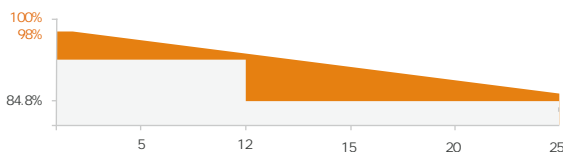

25

PID
85 /85% RH 192

IP68接线盒

	STC	NMOT	STC	NMOT	STC	NMOT	STC	NMOT	STC	NMOT
	650	492	655	495	660	499	665	503	670	507
	37.8	35.4	38.0	35.6	38.2	35.8	38.4	36.0	38.6	36.1
	17.20	13.88	17.24	13.91	17.28	13.95	17.32	13.99	17.36	14.02
	45.4	42.9	45.6	43.1	45.8	43.3	46.0	43.5	46.2	43.7
	18.29	14.74	18.33	14.77	18.37	14.81	18.41	14.84	18.45	14.87
	20.90		21.10		21.30		21.40		21.60	